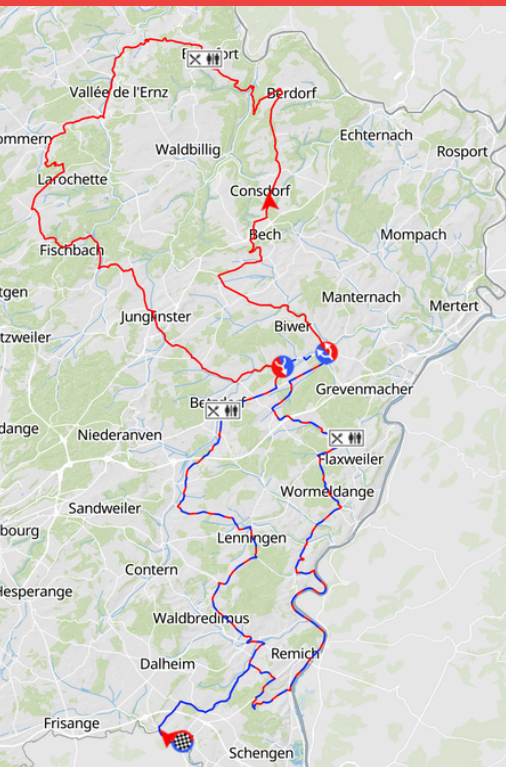

# SCHLECK GRAN FONDO

SAMEDI 25 MAI 2024

**UNE ATMOSPHÈRE EXCEPTIONNELLE À NE PAS MANQUER!**

Bien plus qu'un rendez-vous cycliste – c'est aussi une célébration pour toute la famille ! Découvrez une multitude d'animations : DJ, châteaux gonflables, espace vélo pour enfants, stands d'exposants...

SAMEDI 25 MAI 2024

SCHLECK gran fondo

visit mondorf

www.schleck-x-perience.com

**HOTLINE**  
**+352 23 60 55 - 800**

Vendredi 24 Mai : 15h-18h  
Samedi 25 Mai : 8h-18h

Découvrez le parcours du Schleck Gran Fondo en scannant ce QR code

## SAMEDI 25 MAI 2024

- 07:00 Ouverture du retrait des dossards, des vestiaires et du dépôt de bagages
- 08:00 Ouverture du Gran Fondo Village
- 08:30 Fermeture du retrait des dossards
- 09:30 Départ du Gran Fondo 155km**
- 10:15 Départ du Medio Fondo 86km**
- 16:00 Cérémonie de remise des médailles

## TEMPS DE PASSAGE GRAN FONDO 155KM

KM	Localité	Premier passage	Dernier passage
0	Mondorf-les-Bains	9:30	9:45
1,75	Altwies	9:32	9:49
3,8	Breim (départ réel)	9:35	9:55
5,3	Ellange	9:37	9:59
9,2	Scheuerberg	9:43	10:09
14,1	Wellenstein	9:51	10:23
15,6	Bech Kleinmacher	9:53	10:27
16,7	Remich	9:55	10:30
20,4	Stadtbredimus	10:00	10:40
25,6	Hettermillen	10:08	10:54
26,5	Greiveldange	10:09	10:56
28,7	Lenningen	10:13	11:02
30,2	Wormeldange	10:15	11:06
31,8	Dreiborn	10:17	11:10
36,8	Oberdonven 	10:25	11:24
40,1	Buchholz	10:30	11:33
40,6	Flaxweiler	10:30	11:34
44,1	Berg	10:36	11:44
46,9	Wecker 	10:39	11:50
47,6	Biwer	10:41	11:53
49,3	Marxmillen	10:43	11:58
50,1	Klosmillen	10:45	12:00
50,8	Boudlerbach	10:46	12:02
52,5	Weydig	10:48	12:06
53,4	Eschweiler	10:50	12:09
54,6	Beidweiler	10:51	12:12
56,9	Rippig	10:55	12:18
57,8	Hemstal	10:56	12:21
60,1	Altrier	11:00	12:27
61,9	Hersberg	11:02	12:32